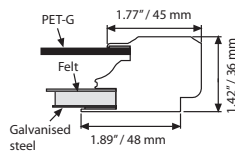

4x(8.5"x11")		6x(8.5"x11")		9x(8.5"x11")		12x(8.5"x11")	
(8.5"x11")	(8.5"x11")	(8.5"x11")	(8.5"x11")	(8.5"x11")	(8.5"x11")	(8.5"x11")	(8.5"x11")
(8.5"x11")	(8.5"x11")	(8.5"x11")	(8.5"x11")	(8.5"x11")	(8.5"x11")	(8.5"x11")	(8.5"x11")
(8.5"x11")	(8.5"x11")	(8.5"x11")	(8.5"x11")	(8.5"x11")	(8.5"x11")	(8.5"x11")	(8.5"x11")
(8.5"x11")	(8.5"x11")	(8.5"x11")	(8.5"x11")	(8.5"x11")	(8.5"x11")	(8.5"x11")	(8.5"x11")

GREEN Felt No Longer Available

Blue

Gray

Green

Red

MATERIAL : Silver anodised aluminium							WEIGHT	PACKING SIZE		
RED	BLUE	GRAY	GREEN	EXTERNAL (x-y)	COPY	PAPER AREA	CAPACITY	KEY	WITH PACKING	*W X H X D
USBN1104A4	USBN1204A4	USBN1404A4		23.03" X 29.72"	19.49" X 26.18"	19.02" X 25.71"	4 X (8.5" X 11")	1	18.629 lbs	24.41" X 30.71" X 2.36"
USBN1106A4	USBN1206A4	USBN1406A4		23.03" X 42.32"	19.49" X 38.78"	19.02" X 38.31"	6 X (8.5" X 11")	2	22.928 lbs	24.41" X 43.31" X 2.36"
USBN1109A4	USBN1209A4	USBN1409A4		32.09" X 42.32"	28.54" X 38.78"	28.07" X 38.31"	9 X (8.5" X 11")	2	31.085 lbs	33.46" X 43.31" X 2.36"
USBN1112A4	USBN1212A4	USBN1412A4		41.14" X 42.32"	37.60" X 38.78"	37.13" X 38.31"	12 X (8.5" X 11")	2	39.683 lbs	42.52" X 43.31" X 2.36"

*W:Width H: Height D: Depth